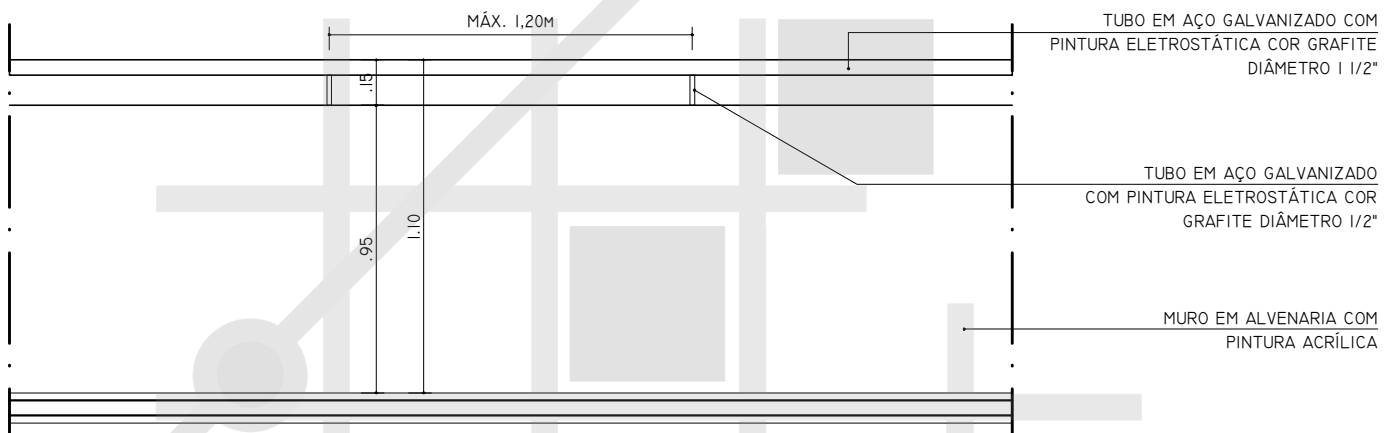

VISTA FRONTAL

PATAMARES

07 GUARDA CORPO TIPO 01 - COM CHAPA PERFORADA

ESCALA 1:25

VISTA FRONTAL

PATAMARES

08 GUARDA CORPO TIPO 02 - ALVENARIA COM TUBO

ESCALA 1:25

VISTA FRONTAL - PATAMARES

GUARDA CORPO TIPO 03 -

09 MURO EM ALVENARIA

ESCALA 1:25

OBS.:

A ADOÇÃO DOS DETALHES DE GUARDA-CORPO COM MURETA FECHADA DEVE SER AVALIADA CASO À CASO DE ACORDO COM O PROJETO DE IMPLANTAÇÃO DA PRAÇA E LOCALIZAÇÃO DESTES ELEMENTOS, VISANDO GARANTIR A SEGURANÇA DOS USUÁRIOS, QUE NÃO DEVE SER COMPROMETIDA PELA FALTA DE PERMEABILIDADE VISUAL DESTAS BARREIRAS.