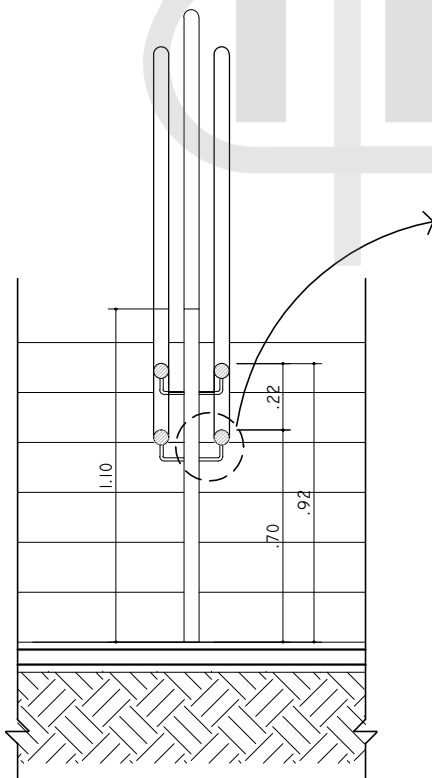

TUBO EM AÇO GALVANIZADO COM
PINTURA ELETROSTÁTICA COR GRAFITE
DIÂMETRO 1 1/2"

CORRIMÃO EM AÇO GALVANIZADO
COM PINTURA ELETROSTÁTICA COR
GRAFITE DIÂMETRO 1 1/2" ALTURAS
0,70 E 0,92M

MONTANTE EM AÇO GALVANIZADO COM
PINTURA ELETROSTÁTICA COR GRAFITE
DIÂMETRO 1 1/2"

VISTA LATERAL

ESCADAS (CENTRAL)

06 GUARDA CORPO ASSOCIADO À DUPLO CORRIMÃO

ESCALA 1:25

SEÇÃO

MONTANTE EM AÇO GALVANIZADO
DIÂMETRO 1 1/2"

TUBO EM AÇO GALVANIZADO
DIÂMETRO 1 1/2"

BARRA EM AÇO GALVANIZADO
DIÂMETRO 1 1/2"