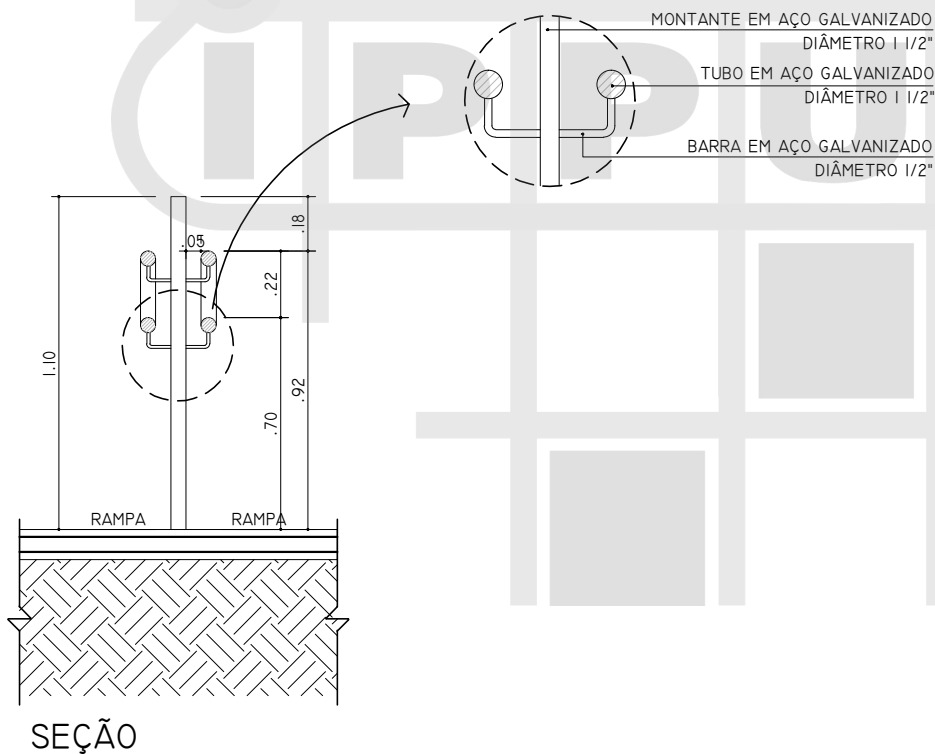

CORRIMÃO EM AÇO GALVANIZADO COM PINTURA ELETROSTÁTICA COR GRAFITE DIÂMETRO 1 1/2" ALTURAS 0,70 E 0,92M

TUBO EM AÇO GALVANIZADO COM PINTURA ELETROSTÁTICA COR GRAFITE DIÂMETRO 1 1/2"

MONTANTE EM AÇO GALVANIZADO COM PINTURA ELETROSTÁTICA COR GRAFITE DIÂMETRO 1 1/2"

VISTA LATERAL
RAMPAS (CENTRAL)

03 GUARDA CORPO ASSOCIADO À DUPLO CORRIMÃO
ESCALA 1:25

MONTANTE EM AÇO GALVANIZADO DIÂMETRO 1 1/2"

TUBO EM AÇO GALVANIZADO DIÂMETRO 1 1/2"

BARRA EM AÇO GALVANIZADO DIÂMETRO 1/2"