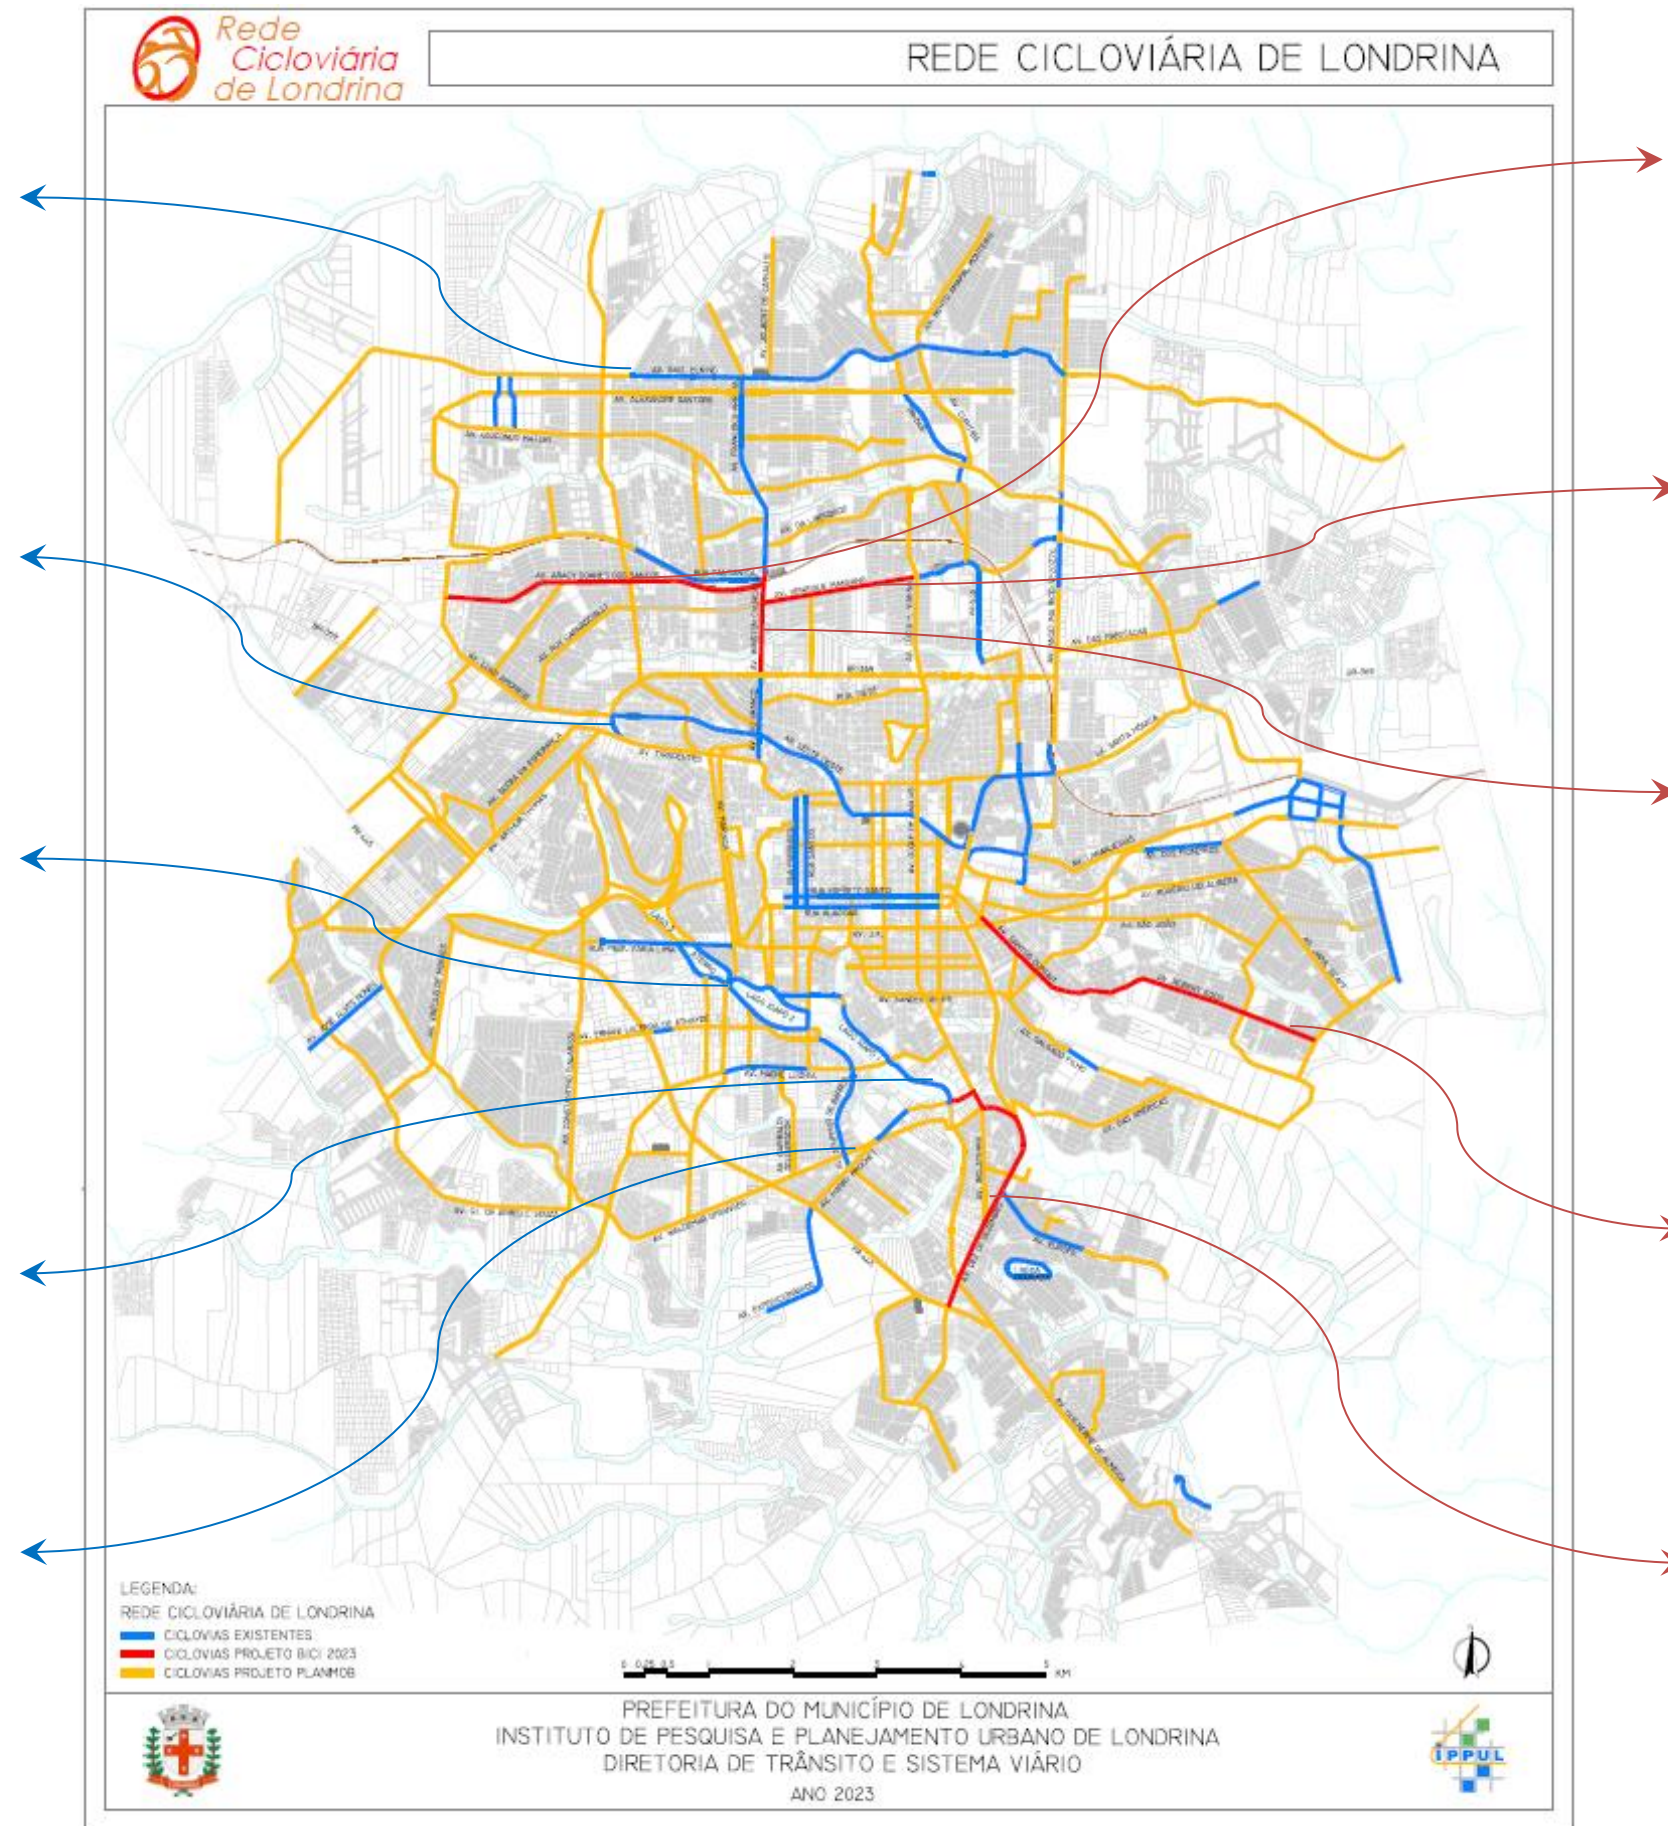

# LONDRINA – Bike Path Map

## Existing cycle network

Av. Aracy Soares dos Santos

Av. Henrique Mansano

Av. Winston Churchill

Av. Santos Dumont

Av. Dez de Dezembro