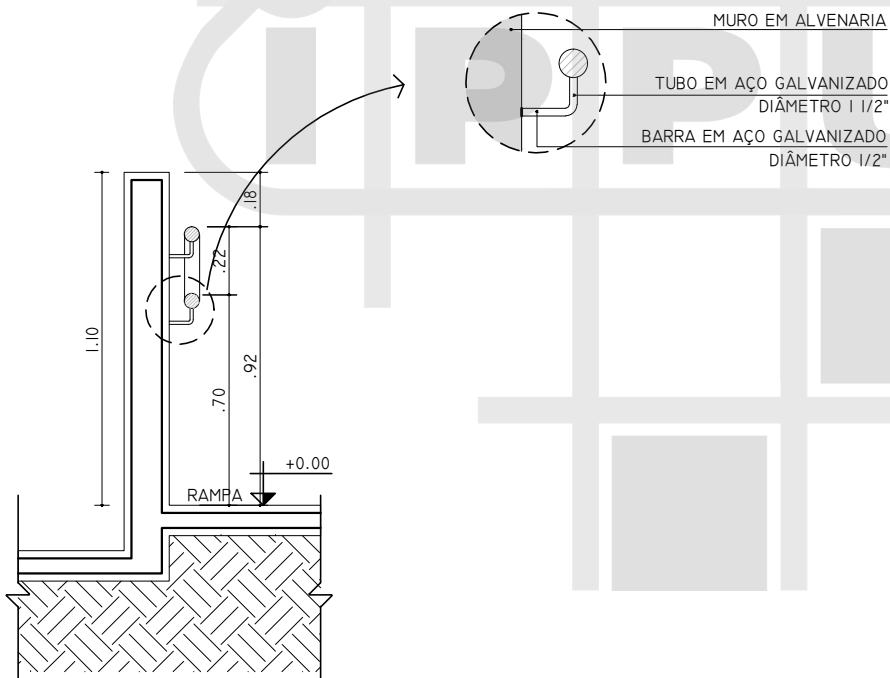

VISTA LATERAL  
RAMPAS (LATERAL)

02 GUARDA CORPO FIXADO À MURO  
ESCALA 1:25

SEÇÃO

OBS.:

A ADOÇÃO DOS DETALHES DE GUARDA-CORPO COM MURETA FECHADA DEVE SER AVALIADA CASO À CASO DE ACORDO COM O PROJETO DE IMPLANTAÇÃO DA PRAÇA E LOCALIZAÇÃO DESTES ELEMENTOS, VISANDO GARANTIR A SEGURANÇA DOS USUÁRIOS, QUE NÃO DEVE SER COMPROMETIDA PELA FALTA DE PERMEABILIDADE VISUAL DESTAS BARREIRAS.